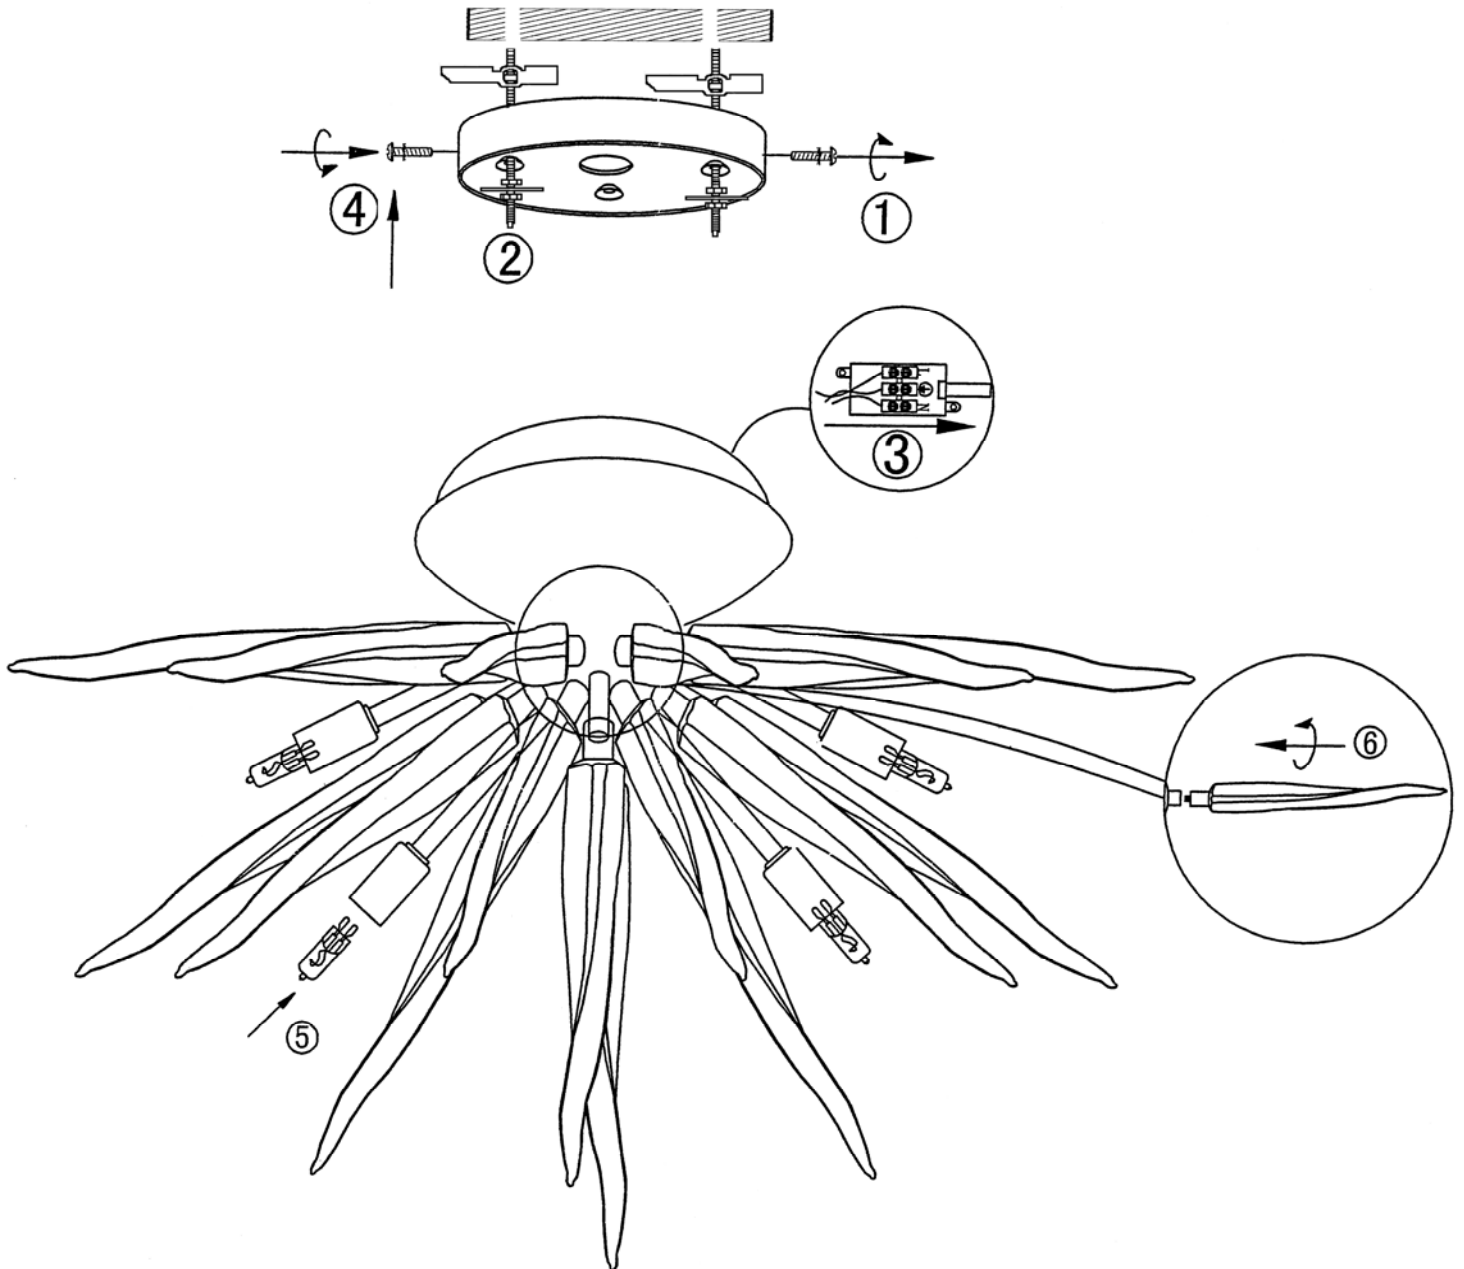

ATENCIÓN: Schuller recomienda que utilice los balancines suministrados, en la instalación de este plafón.
CAUTION: Schuller recommends to use special screws when installing this ceiling lamp.

ATENCIÓN:

TIPO DE BOMBILLAS/ LAMP TYPE: 5 G9 Máx. 42W

BOMBILLAS INCLUIDAS / LIGHT BULBS INCLUDED

BOMBILLAS NO SUJETAS A RECLAMACIÓN/ FREE LIGHT BULBS, CLAIMS ON THEM WON'T BE ACCEPTED.

TIEMPO APROXIMADO DE MONTAJE 30 minutos./ APROXIMATE ASSEMBLING TIME 30 minutes.